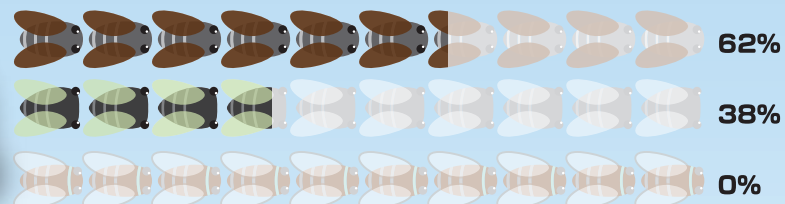

くら
比べて
みよう

セミグラフ!

なごやしししゅうこうえん せいそく しゅるい わりあい
名古屋市主要公園に生息するせみの種類の割合

ちょうさ かくしせつ
調査は各施設の
ボランティアの皆さまに
ご協力頂いております。

せみの
しゅるい
種類

アブラゼミ

クマゼミ

ほか
その他
(ミンミンゼミ
など)

つるまこうえん
鶴舞公園

しょうないりよくち
庄内緑地

あらかわ
荒子川
公園

このデータは平成25年夏に2回採取した調査に基づいて作成されています。