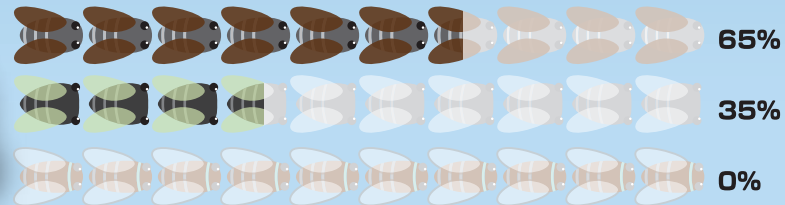

くら
比べて
みよう

セミグラフ!

なごやしししゅうこうえん せいそく しゅるい わりあい
名古屋市主要公園に生息するせみの種類の割合

ちょうさ かくしせつ
調査は各施設の
ボランティアの皆さまに
ご協力頂いております。

せみの
しゅるい
種類

アブラゼミ

クマゼミ

ほか
その他
(ミンミンゼミ
など)

つるまこうえん
鶴舞公園