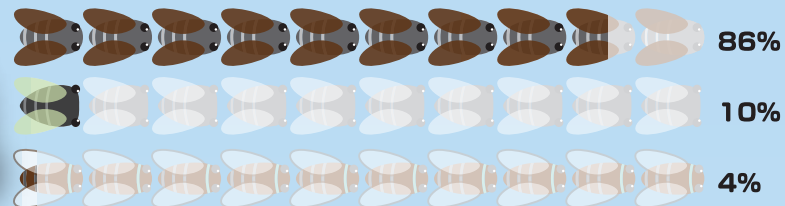

しょうないりよくち
庄内緑地